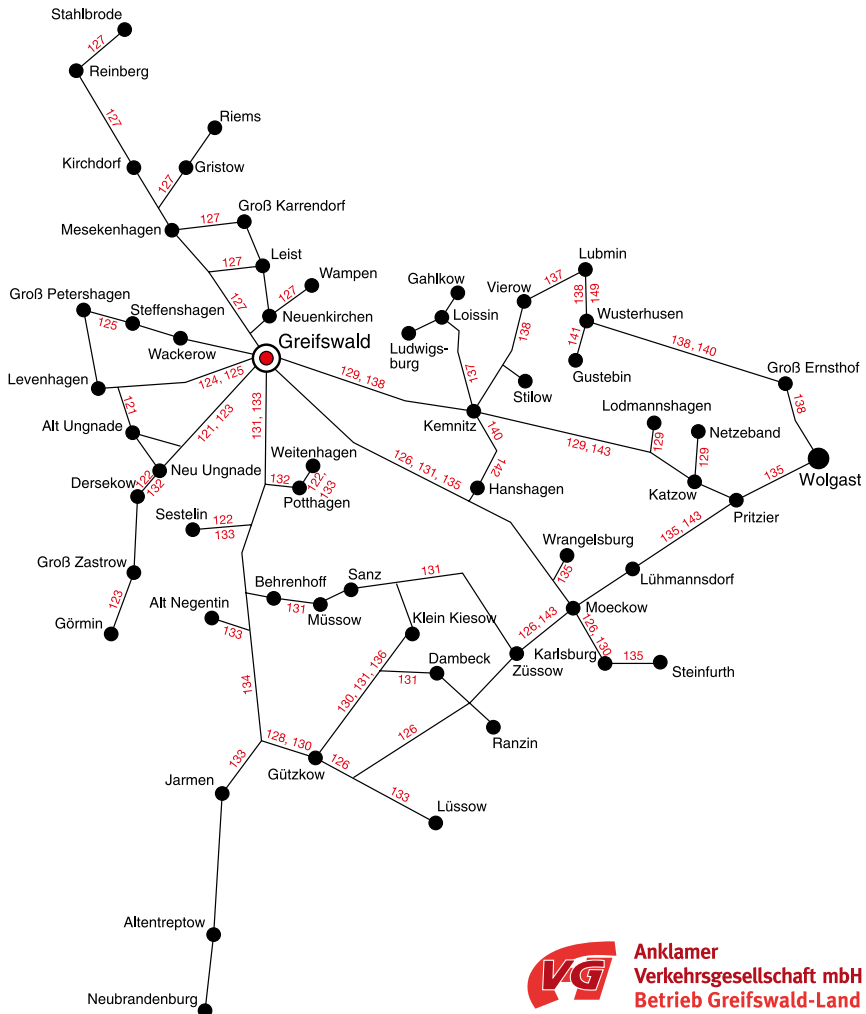

Linienetz

der AVG mbH Betrieb Greifswald Land

Anklamer
Verkehrsgesellschaft mbH
Betrieb Greifswald-Land

Linienübersicht

Anklamer Verkehrsgesellschaft mbH Betrieb Greifswald-Land

Liniennummer	Linienbezeichnung	Seite
122	Helmshagen-Dersekow-Neuenkirchen-Greifswald	66
123	Greifswald-Klein Zastrow-Görmin	67
124	Hemshagen-Greifswald-Gützkow-Helmshagen	68
125	Greifswald-Steffenhagen-Greifswald	69 - 70
126	Greifswald-Karlsburg-Gützkow	71 - 72
127	Greifswal-Neuenkirche-Riems-Stahlbrode	73 - 75
128	Helmshagen-Bandelin-Gützkow	76
129	Greifswald-Katzow-Wolgast	77 - 78
130	Helmshagen-Behrenhoff-Karlsburg-Steinfurth	79 - 80
131	Greifswald-Strellin-Dambeck-Gützkow	81 - 82
132	Helmshagen-Weitenhagen-Dersekow-Helmshagen	83
133	Greifswald-Gützkow-Jarmen	84 - 85
134	Gützkow-Hinrichshagen	86
135	Greifswald-Lühmannsdorf-Wolgast	87 - 88
136	Gützkow – Groß Kiesow – Guest – Helmshagen	89 - 90
137	Greifswald-Ludwigsburg-Lubmin-Wusterhusen	91 - 92
138	Greifswald-Lubmin-Wolgast	93 - 96
139	Lubmin-Konerow	97
140	Wolgast-Lubmin-Guest-Helmshagen	98
141	Lubmin,Teufelstein-Lubmin, Schule	99
142	Helmshagen-Guest-Kemnitz-Lubmin	100
143	Helmshagen-Neu Boltenhagen-Gützkow	101 - 102
	Übersichtskarte – Regionallinien Betrieb Greifsw. Land	64